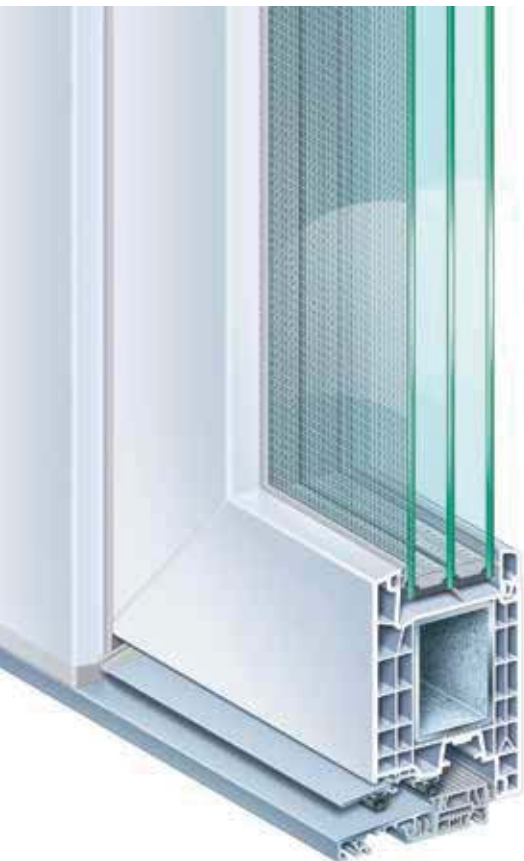

Die
Entdecker-
Tür!

KÖMMERLING 76

Haustürsystem innen öffnend

KÖMMERLING®

ENTDECKEN SIE MEHR LEBENSQUALITÄT.

Haustüren sind Teil Ihres Lebensraumes und Ihrer ganz persönlichen Wohngestaltung. Die Wahl des Haustürsystems sollte daher ihre volle Aufmerksamkeit erhalten. Mit **KÖMMERLING 76** treffen Sie die richtige Entscheidung und steigern Ihre Lebensqualität.

Ihre Wunschtür.

Das Haustürsystem **KÖMMERLING 76** bietet alle Voraussetzungen für hochwertige nach innen öffnende Haustüranlagen.

Das hochdämmende 5-Kammersystem schützt optimal vor Kälte und Wärme. **KÖMMERLING 76** Haustüren weisen zudem eine hohe Basissicherheit auf. Die großdimensionierten Stahlverstärkungen bilden einen festen, geschlossenen Rahmen. Die Flügelecken sind durch verschweißte Eckverbinder verstärkt, die mit der Stahlverstärkung kraftschlüssig verbunden sind. Sie nehmen Biege- und Torsionskräfte auf – z.B. bei Aufbruchversuchen – und bauen sie über den gesamten umlaufenden Stahlrahmen wieder ab. Mit speziellen Beschlägen lässt sich die Sicherheit weiter steigern.

KÖMMERLING 76

Haustürsystem innen öffnend.

- **Hochdämmendes Haustürsystem mit 76 mm Bautiefe – U-Mittelwert = 1,2 W/(m²K).**
- **5-Kammer-Konstruktion mit maximal dimensionierter Stahlverstärkung und Schweißseckverbinder für höhere Statik.**
- **Hohe Dichtheit durch doppelte Abdichtung zur thermisch getrennten, barrierefreien Schwelle.**
- **Schwellerverbinder für passgenauen Sitz und Abdichtung zwischen Rahmen und Schwelle.**
- **Einsatz spezieller Funktionsgläser oder Haustürfüllungen bis 48 mm.**
- **Hoher Einbruchschutz – bis Widerstandsklasse RC 2 (WK 2).**
- **Maximale Flügelgrößen:
Haustür einflügelig 1200 x 2400 mm
Haustür Stulpflügel 1000 x 2400 mm**