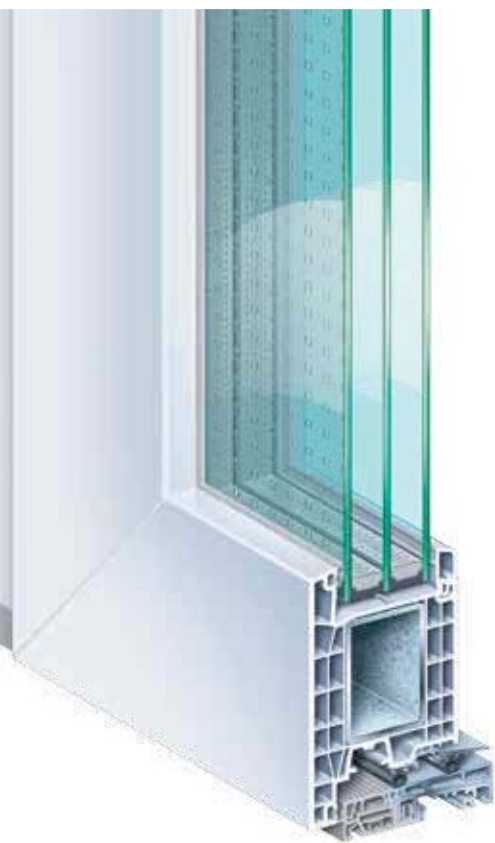

Die
Entdecker-
Tür!

KÖMMERLING 76

Haustürsystem außen öffnend

KÖMMERLING®

ENTDECKEN SIE MEHR LEBENSQUALITÄT.

Haustüren sind Teil Ihres Lebensraumes und Ihrer ganz persönlichen Wohngestaltung. Die Wahl des Haustürsystems sollte daher ihre volle Aufmerksamkeit erhalten. Mit **KÖMMERLING 76** treffen Sie die richtige Entscheidung und steigern Ihre Lebensqualität.

Ihre Wunschtür.

Das Haustürsystem **KÖMMERLING 76** bietet alle Voraussetzungen für hochwertige nach außen öffnende Haustüranlagen.

Das hochdämmende 5-Kammersystem schützt optimal vor Kälte und Wärme. **KÖMMERLING 76** Haustüren weisen zudem eine hohe Basissicherheit auf. Die großdimensionierten Stahlverstärkungen bilden einen festen, geschlossenen Rahmen. Die Flügelecken sind durch verschweißte Eckverbinder verstärkt, die mit der Stahlverstärkung kraftschlüssig verbunden sind. Sie nehmen Biege- und Torsionskräfte auf – z.B. bei Aufbruchversuchen – und bauen sie über den gesamten umlaufenden Stahlrahmen wieder ab. Mit speziellen Beschlägen lässt sich die Sicherheit weiter steigern.

KÖMMERLING 76

Haustürsystem außen öffnend

- **Hochdämmendes Haustürsystem mit 76 mm Bautiefe – U_r -Mittelwert = 1,2 W/(m²K).**
- **5-Kammer-Konstruktion mit maximal dimensionierter Stahlverstärkung und Schweißseckverbinder für höhere Statik.**
- **Hohe Dichtheit durch doppelte Abdichtung zur thermisch getrennten, barrierefreien Schwelle.**
- **Schwellenverbinder für passgenauen Sitz und Abdichtung zwischen Rahmen und Schwelle.**
- **Einsatz spezieller Funktionsgläser oder Haustürfüllungen bis 48 mm.**
- **Hoher Einbruchschutz – bis Widerstandsklasse RC 2 (WK 2).**
- **Maximale Flügelgrößen:
Haustür einflügelig 1200 x 2400 mm
Haustür Stulpflügel 1000 x 2400 mm**