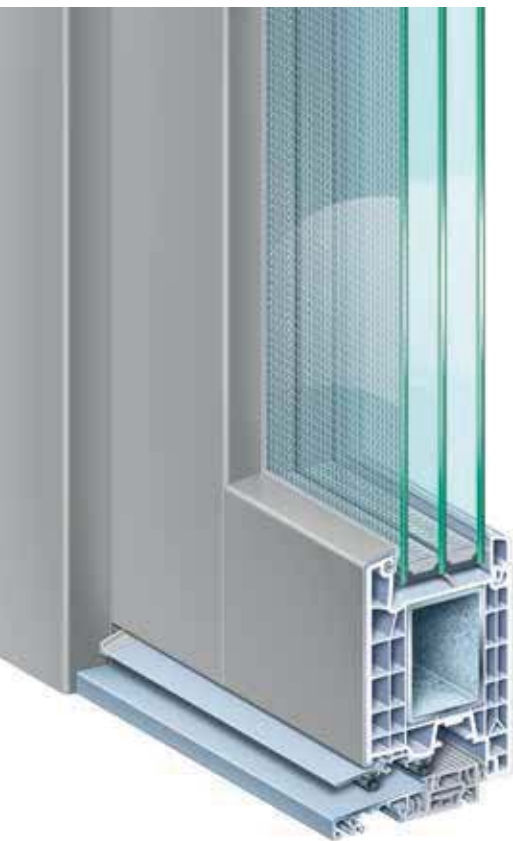

# KÖMMERLING 76

Haustürsystem - AluClip innen öffnend

**KÖMMERLING®**

## Design in Form und Farbe.

Haustüren mit Aluminium-Vorsatzschale kombinieren die Vorzüge beider Werkstoffe in einem Bauelement. Außen bietet die Aluminium-Vorsatzschale nahezu unbegrenzte Möglichkeiten der farblichen Gestaltung, zur Innenseite garantieren Kunststoffprofile einen geringen Pflegeaufwand, Formstabilität sowie eine hohe Funktionssicherheit.

Das hochdämmende 5-Kammersystem schützt optimal vor Kälte und Wärme. KÖMMERLING 76 Haustüren weisen zudem eine hohe Basissicherheit auf. Die großdimensionierten Stahlverstärkungen bilden einen festen, geschlossenen Rahmen. Die Flügelecken sind durch verschweißte Eckverbinder verstärkt, die mit der Stahlverstärkung kraftschlüssig verbunden sind. Sie nehmen Biege- und Torsionskräfte auf – z. B. bei Aufbruchversuchen – und bauen sie über den gesamten umlaufenden Stahlrahmen wieder ab. Mit speziellen Beschlägen lässt sich die Sicherheit weiter steigern.

## KÖMMERLING 76 - AluClip Haustürsystem innen öffnend.

- Hochdämmendes Haustürsystem mit 76 mm Bautiefe und Aluminium-Vorsatzschale – U<sub>f</sub>-Mittelwert = 1,2 W/(m<sup>2</sup>K).
- Nahezu jede Farbe Ihrer Wahl möglich durch verschiedene Veredlungstechniken wie z.B. Eloxal- und Pulverbeschichtung.
- 5-Kammer-Konstruktion mit maximal dimensionierter Stahlverstärkung und Schweiß-eckverbinder für höhere Statik.
- Hohe Dichtigkeit durch doppelte Abdichtung zur thermisch getrennten, barrierefreien Schwelle.
- Schwellenverbinder für passgenauen Sitz und Abdichtung zwischen Rahmen und Schwelle.
- Einsatz spezieller Funktionsgläser oder Haustürfüllungen bis 48 mm.
- Hoher Einbruchschutz – bis Widerstandsklasse RC 2 (WK 2).
- Maximale Flügelgrößen:  
Haustür einflügelig 1000 x 2200 mm  
Haustür Stulpflügel 900 x 2200 mm